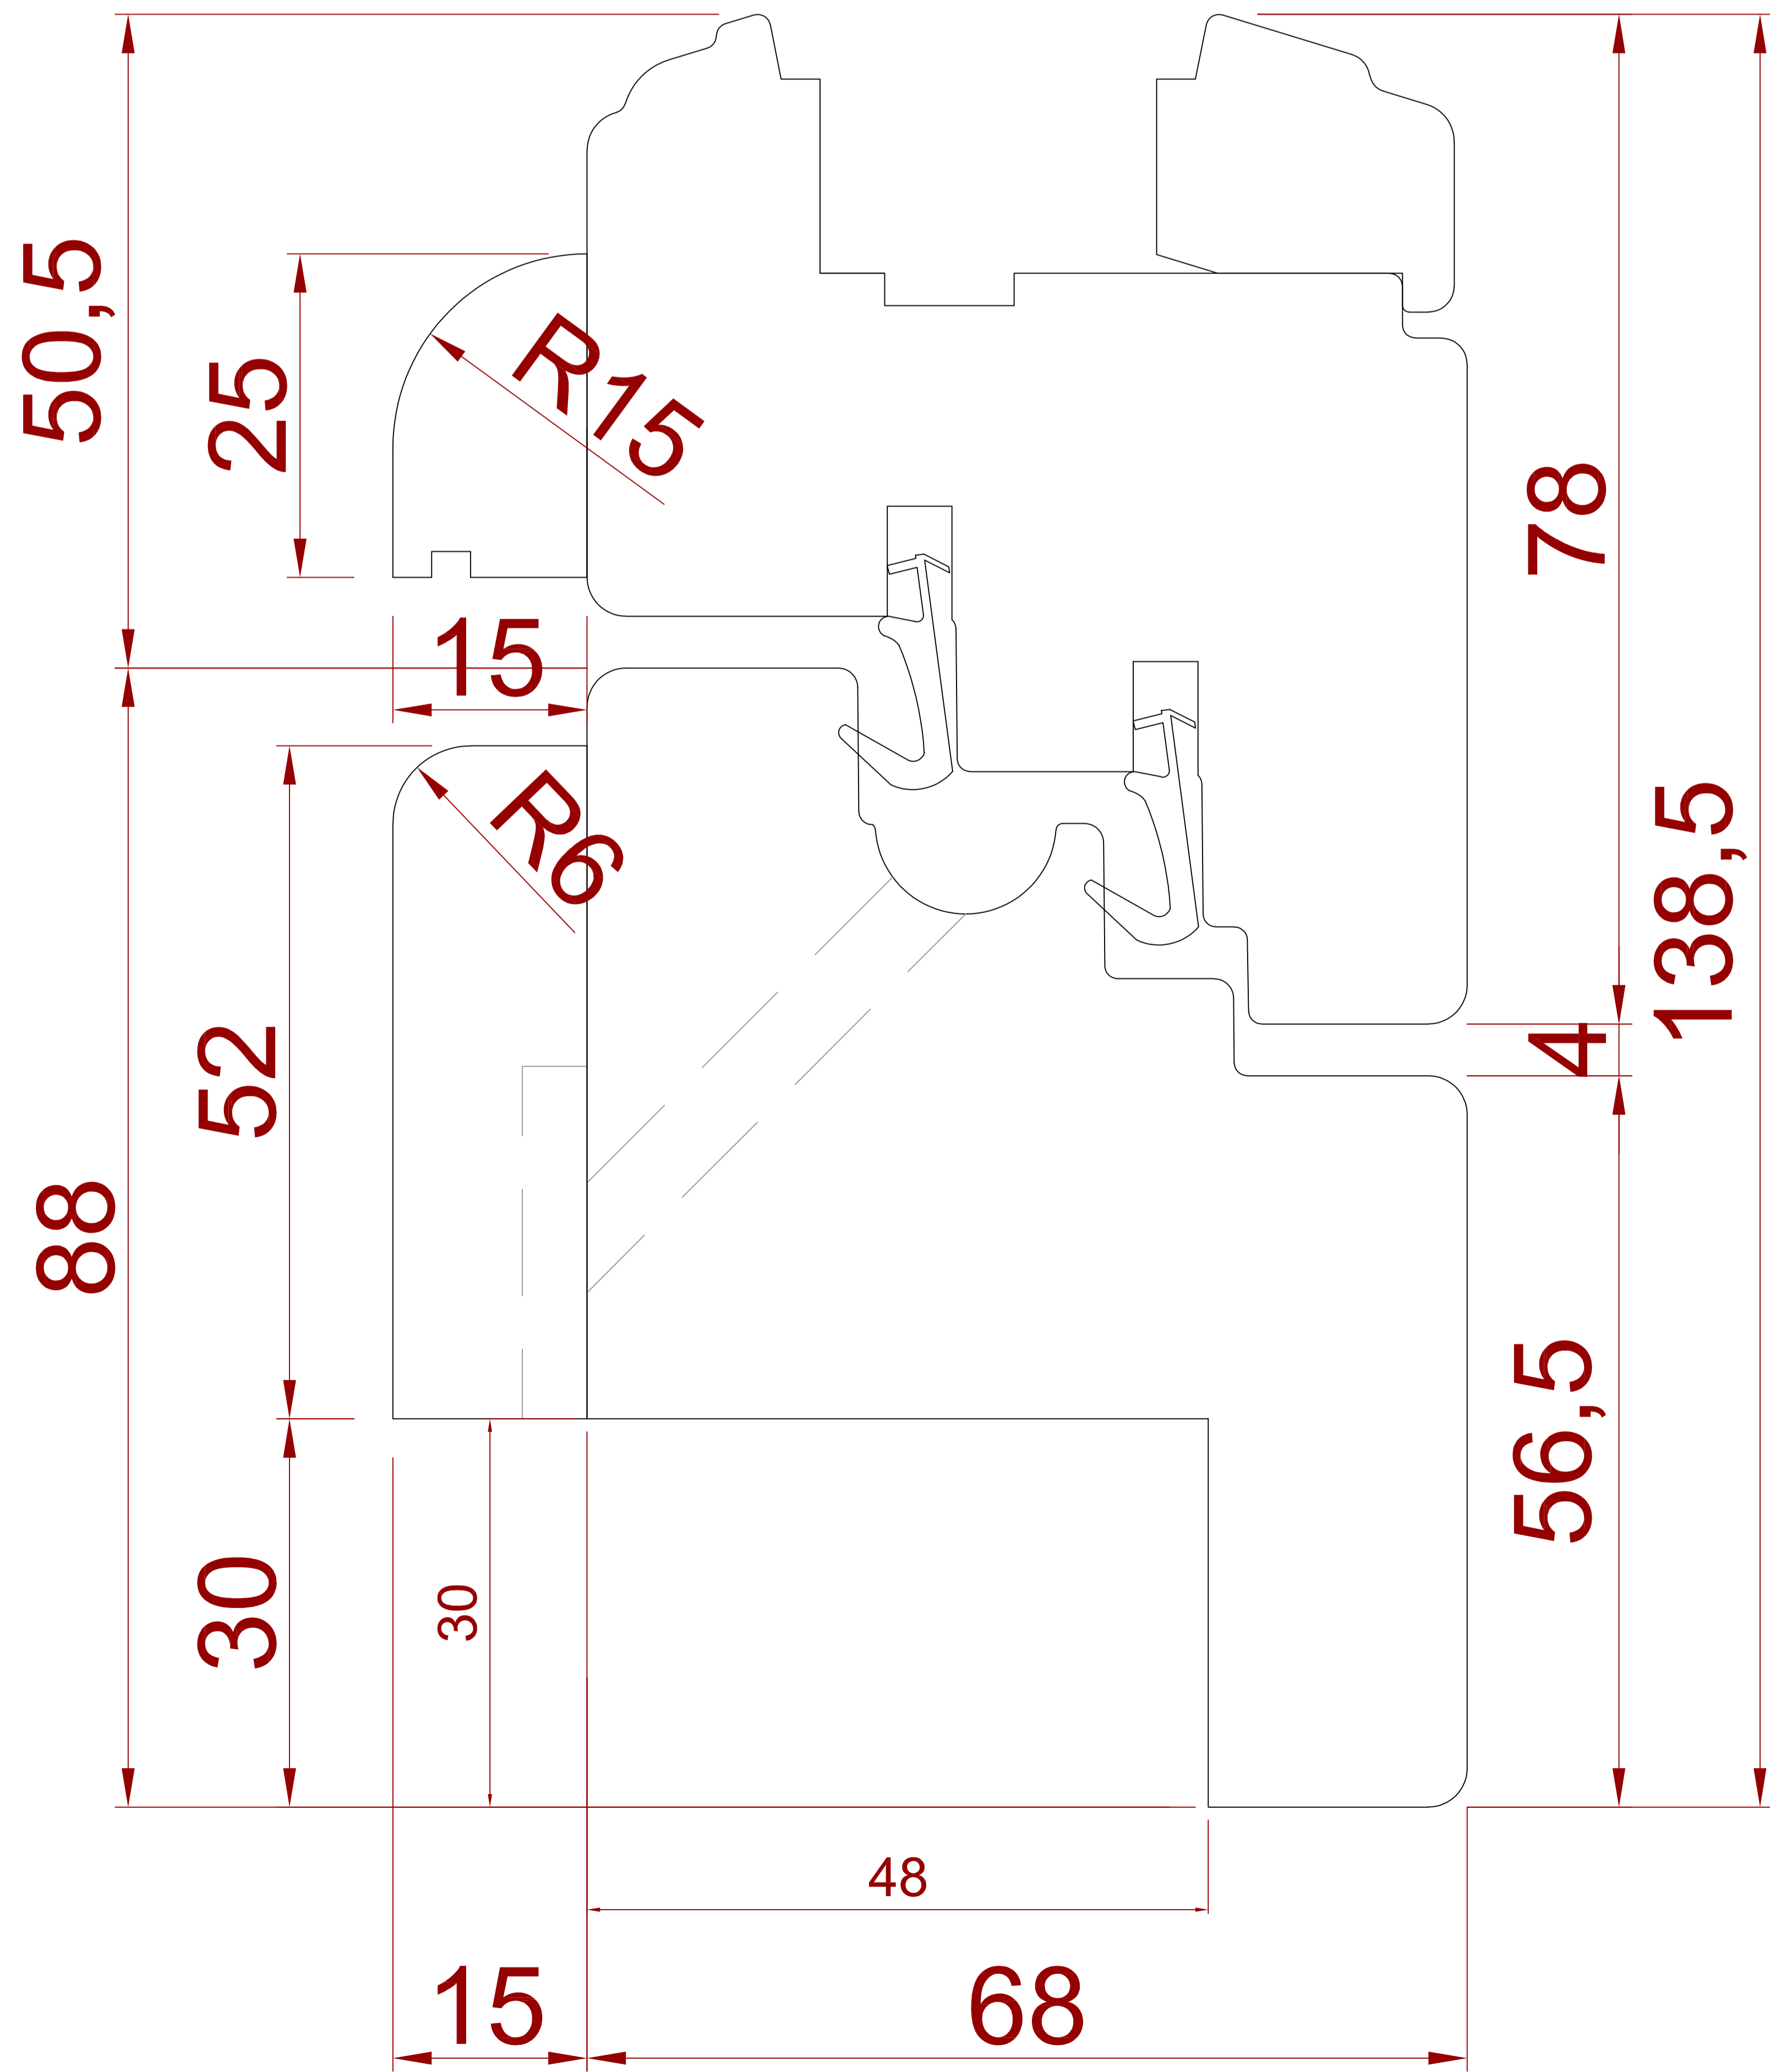

IV 68 SKANDYNAWSKO - FRANCUSKI
EUROLINE BELGIA RETRO PARYŻ
RENOWACJA 30X48 MM

IV 68 SKANDYNAWSKO - FRANCUSKI
 EUROLINE BELGIA RETRO PARYŻ
 Z PARAPETEM R30 I DASZKAMI NAD
 ROWKAMI ODWADNIAJĄCYMI

PROFIL: IV 68 EUROLINE BELGIA RETRO PARYŻ Z PARAPETEM R=30	OPRACOWAŁ: EWELINA WĘGLICKA	DATA: 19/06/2023	FORMAT: A0 SKALA:
NAZWA RYSUNKU: PARIS + APP R=30			NR RYS.: 1