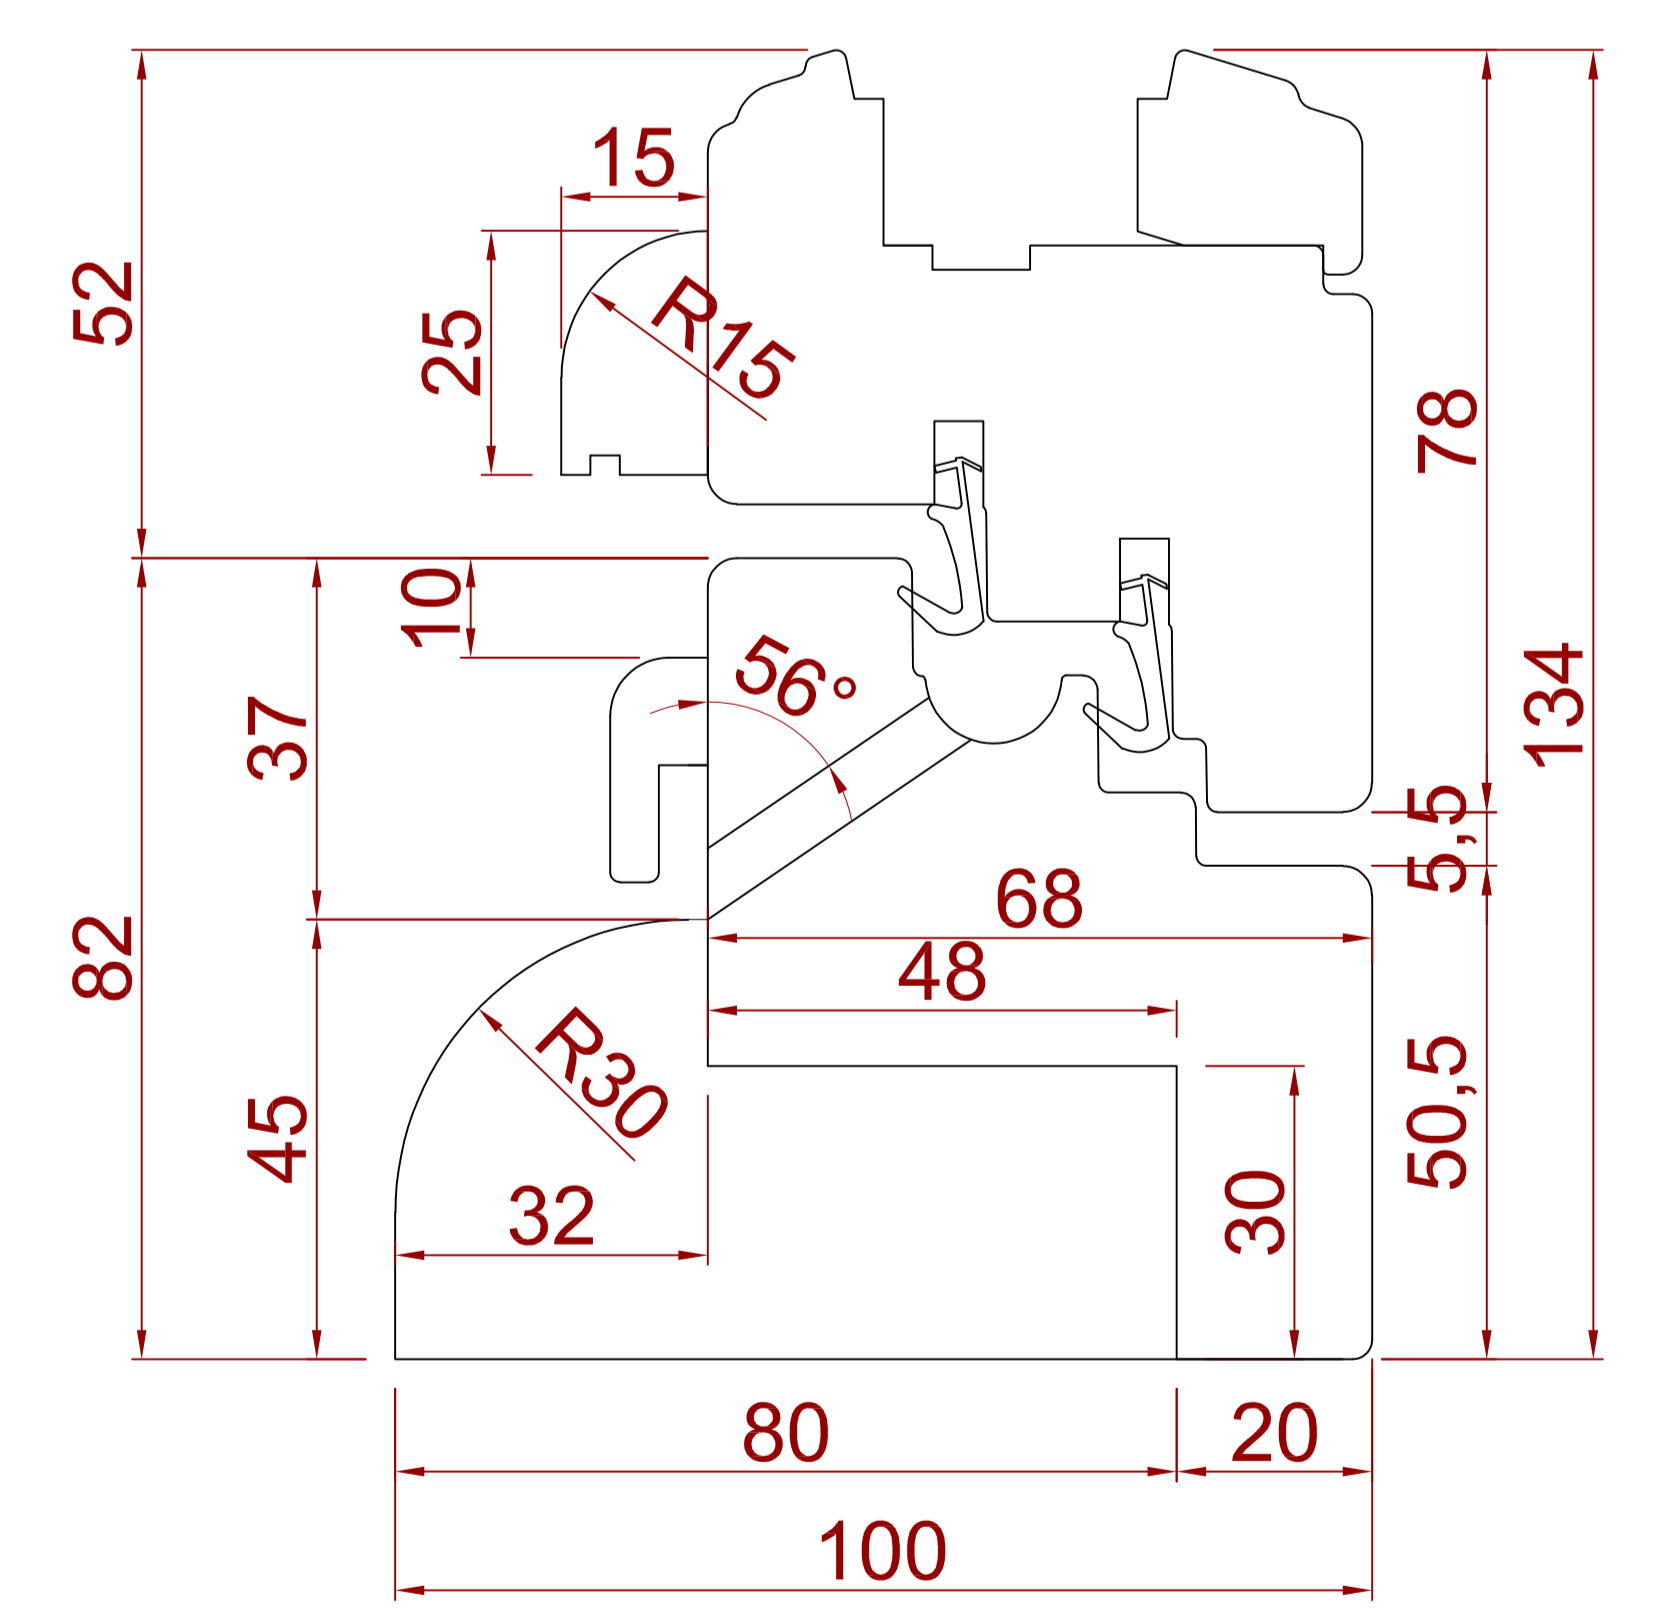

IV 68 SKANDYNAWSKO - FRANCUSKI
EUROLINE BELGIA RETRO PARYŻ
RENOWACJA 30X48 MM

IV 68 SKANDYNAWSKO - FRANCUSKI
 EUROLINE BELGIA RETRO PARYŻ
 Z PARAPETEM R30 I DASZKAMI NAD
 ROWKAMI ODWADNIAJĄCYMI

PROFIL: IV 68 EUROLINE BELGIA RETRO PARYŻ Z PARAPETEM R=30	OPRACOWAŁ: EWELINA WĘGLICKA	DATA: 19/06/2023	FORMAT: A0 SKALA:
NAZWA RYSUNKU: PARIS + APP R=30			NR RYS.: 1