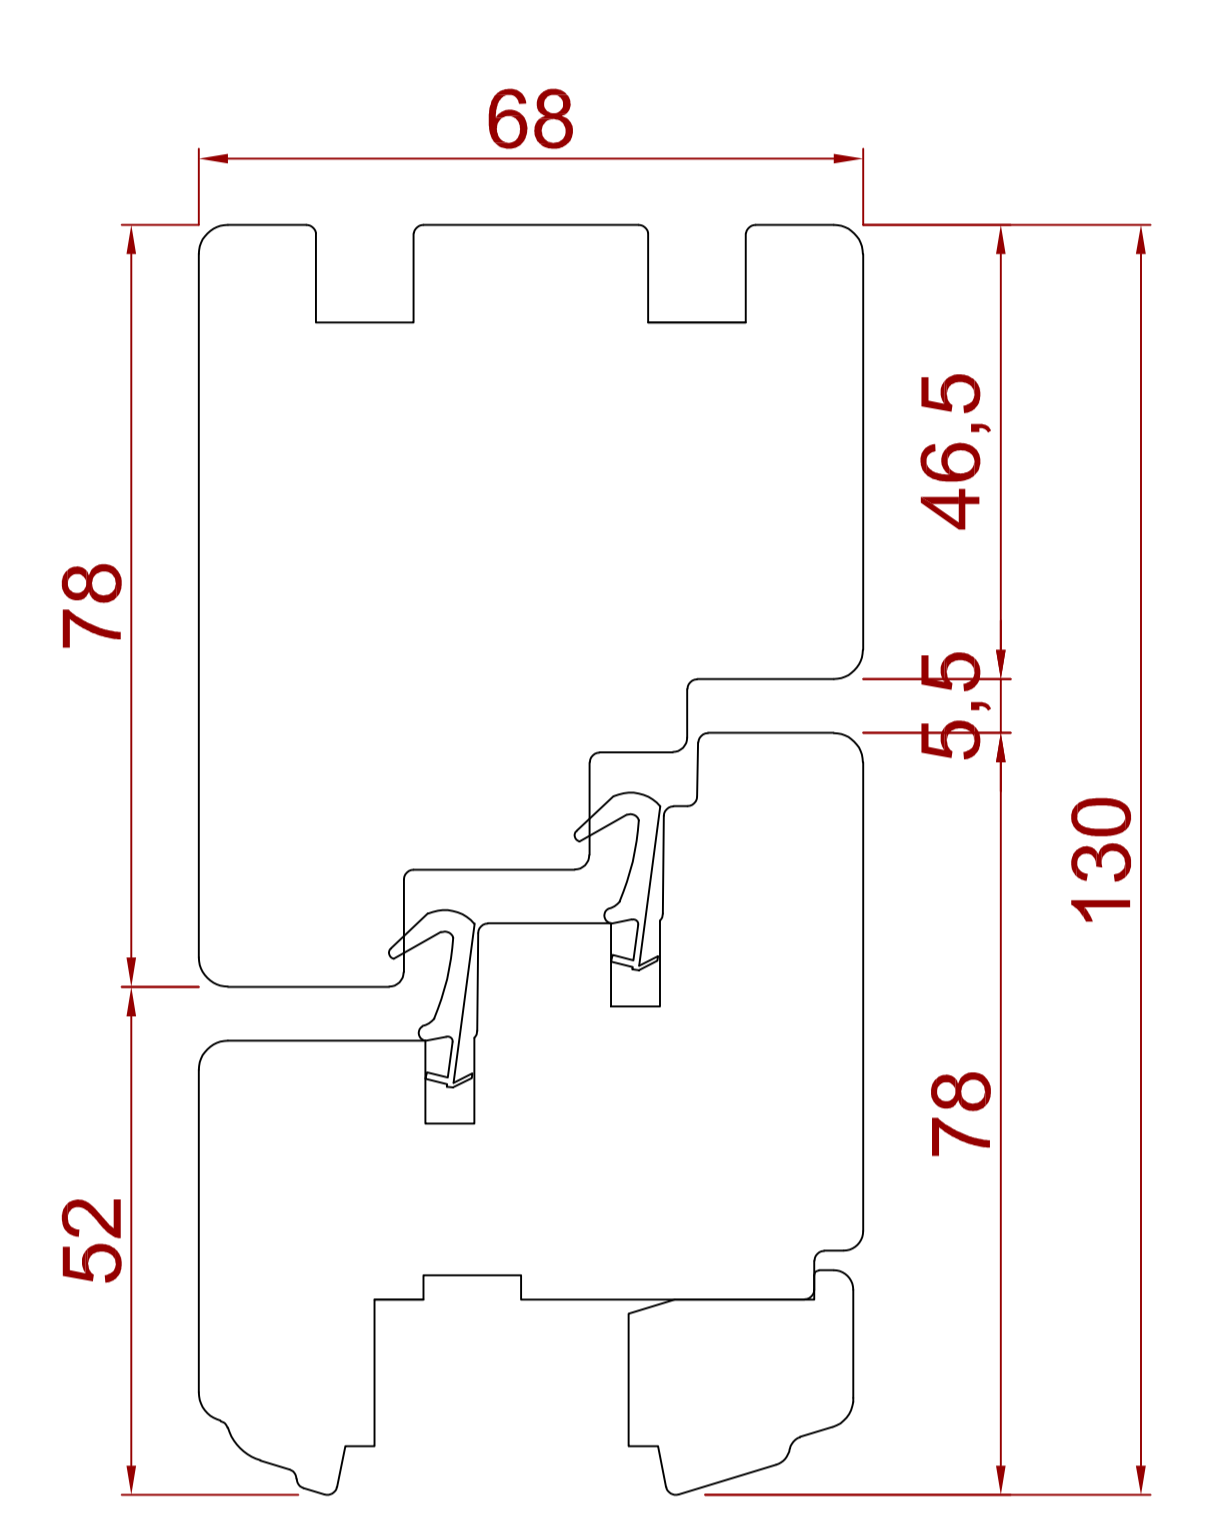

IV 68 SKANDYNAWSKO - FRANCUSKI
EUROLINE BELGIA RETRO PARYŻ
RENOWACJA 30X48 MM

IV 68 SKANDYNAWSKO - FRANCUSKI
 EUROLINE BELGIA RETRO PARYŻ
 Z PARAPETEM R30 I DASZKAMI NAD
 ROWKAMI ODWADNIAJĄCYMI

PROFIL: IV 68 EUROLINE BELGIA RETRO PARYŻ Z PARAPETEM R=30	OPRACOWAŁ: EWELINA WĘGLICKA	DATA: 19/06/2023	FORMAT: A0 SKALA:
NAZWA RYSUNKU: PARIS + APP R=30			NR RYS.: 1