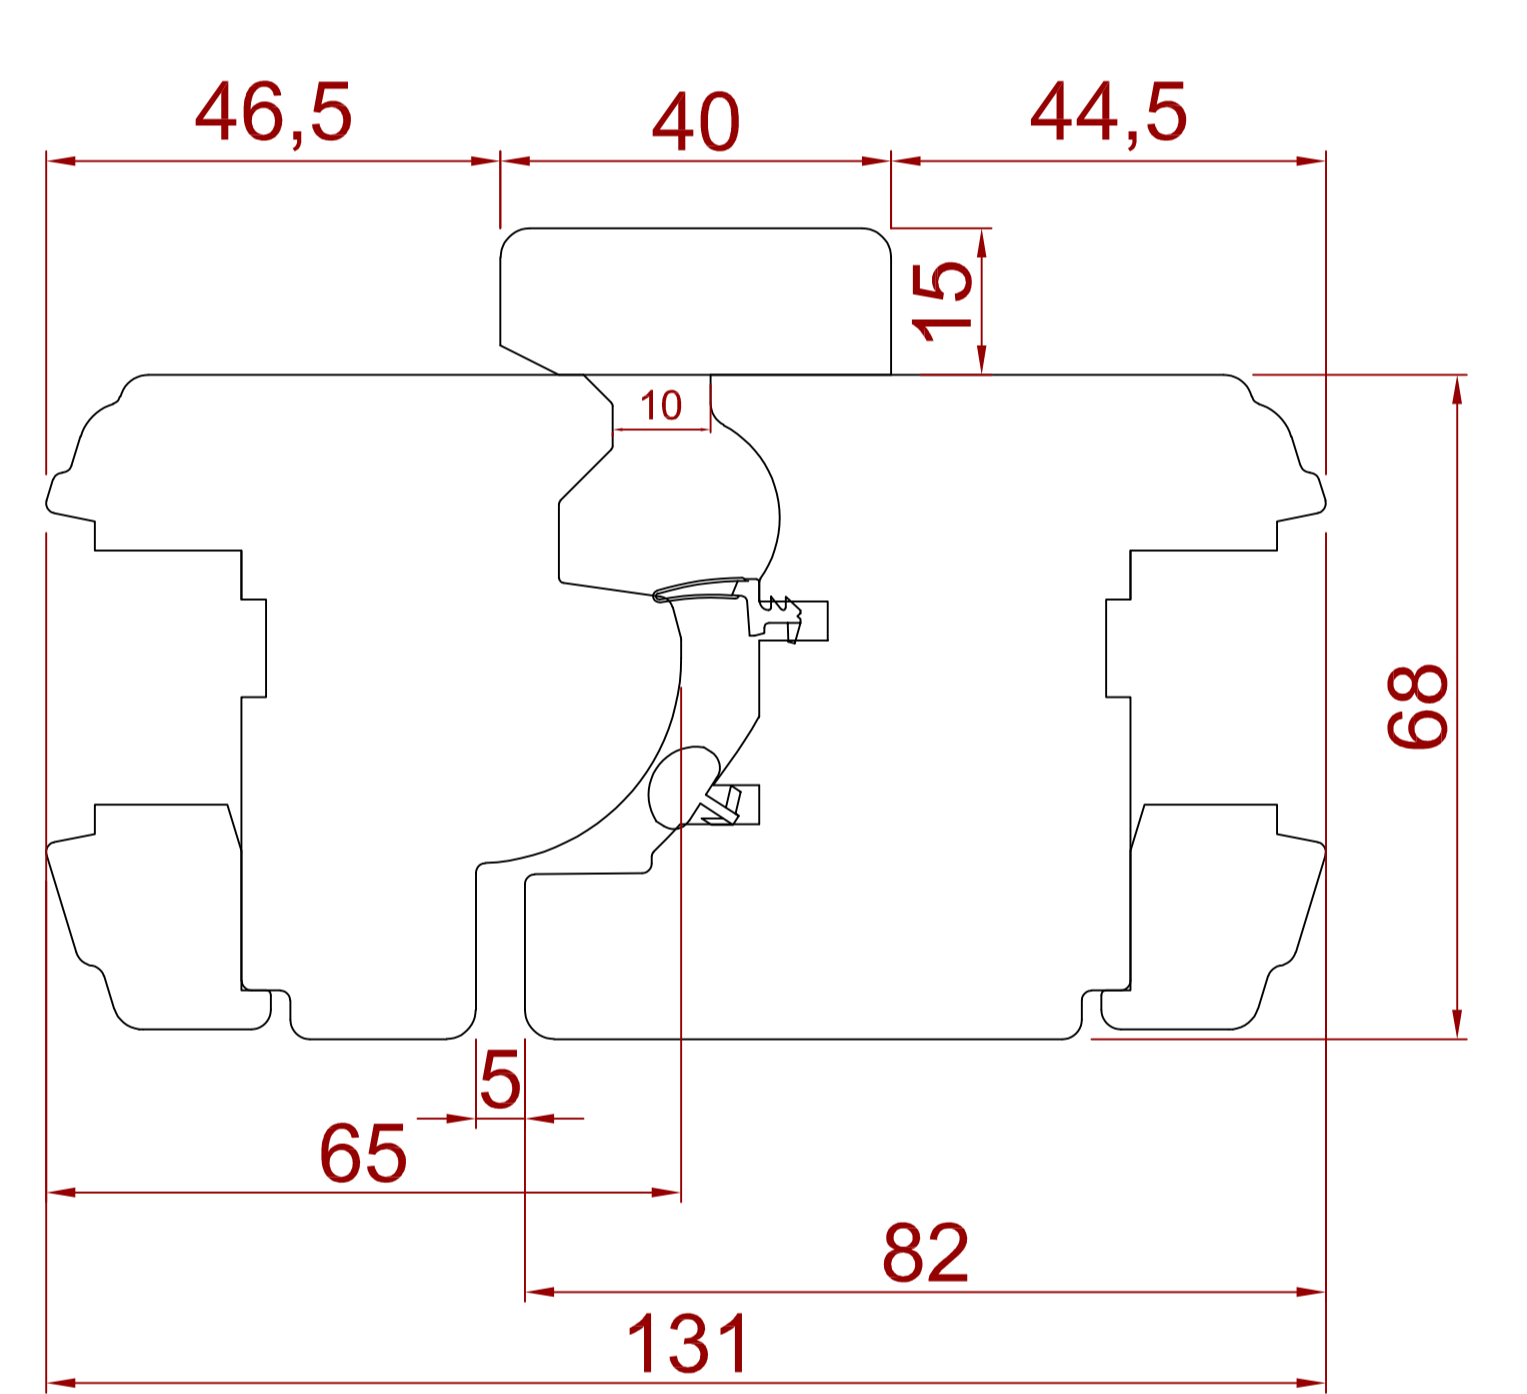

IV 68 SKANDYNAWSKO - FRANCUSKI
EUROLINE BELGIA RETRO PARYŻ
RENOWACJA 30X48 MM

IV 68 SKANDYNAWSKO - FRANCUSKI
 EUROLINE BELGIA RETRO PARYŻ
 Z PARAPETEM R30 I DASZKAMI NAD
 ROWKAMI ODWADNIAJĄCYMI

PROFIL: IV 68 EUROLINE BELGIA RETRO PARYŻ Z PARAPETEM R=30	OPRACOWAŁ: EWELINA WĘGLICKA	DATA: 19/06/2023	FORMAT: A0 SKALA:
NAZWA RYSUNKU: PARIS + APP R=30			NR RYS.: 1