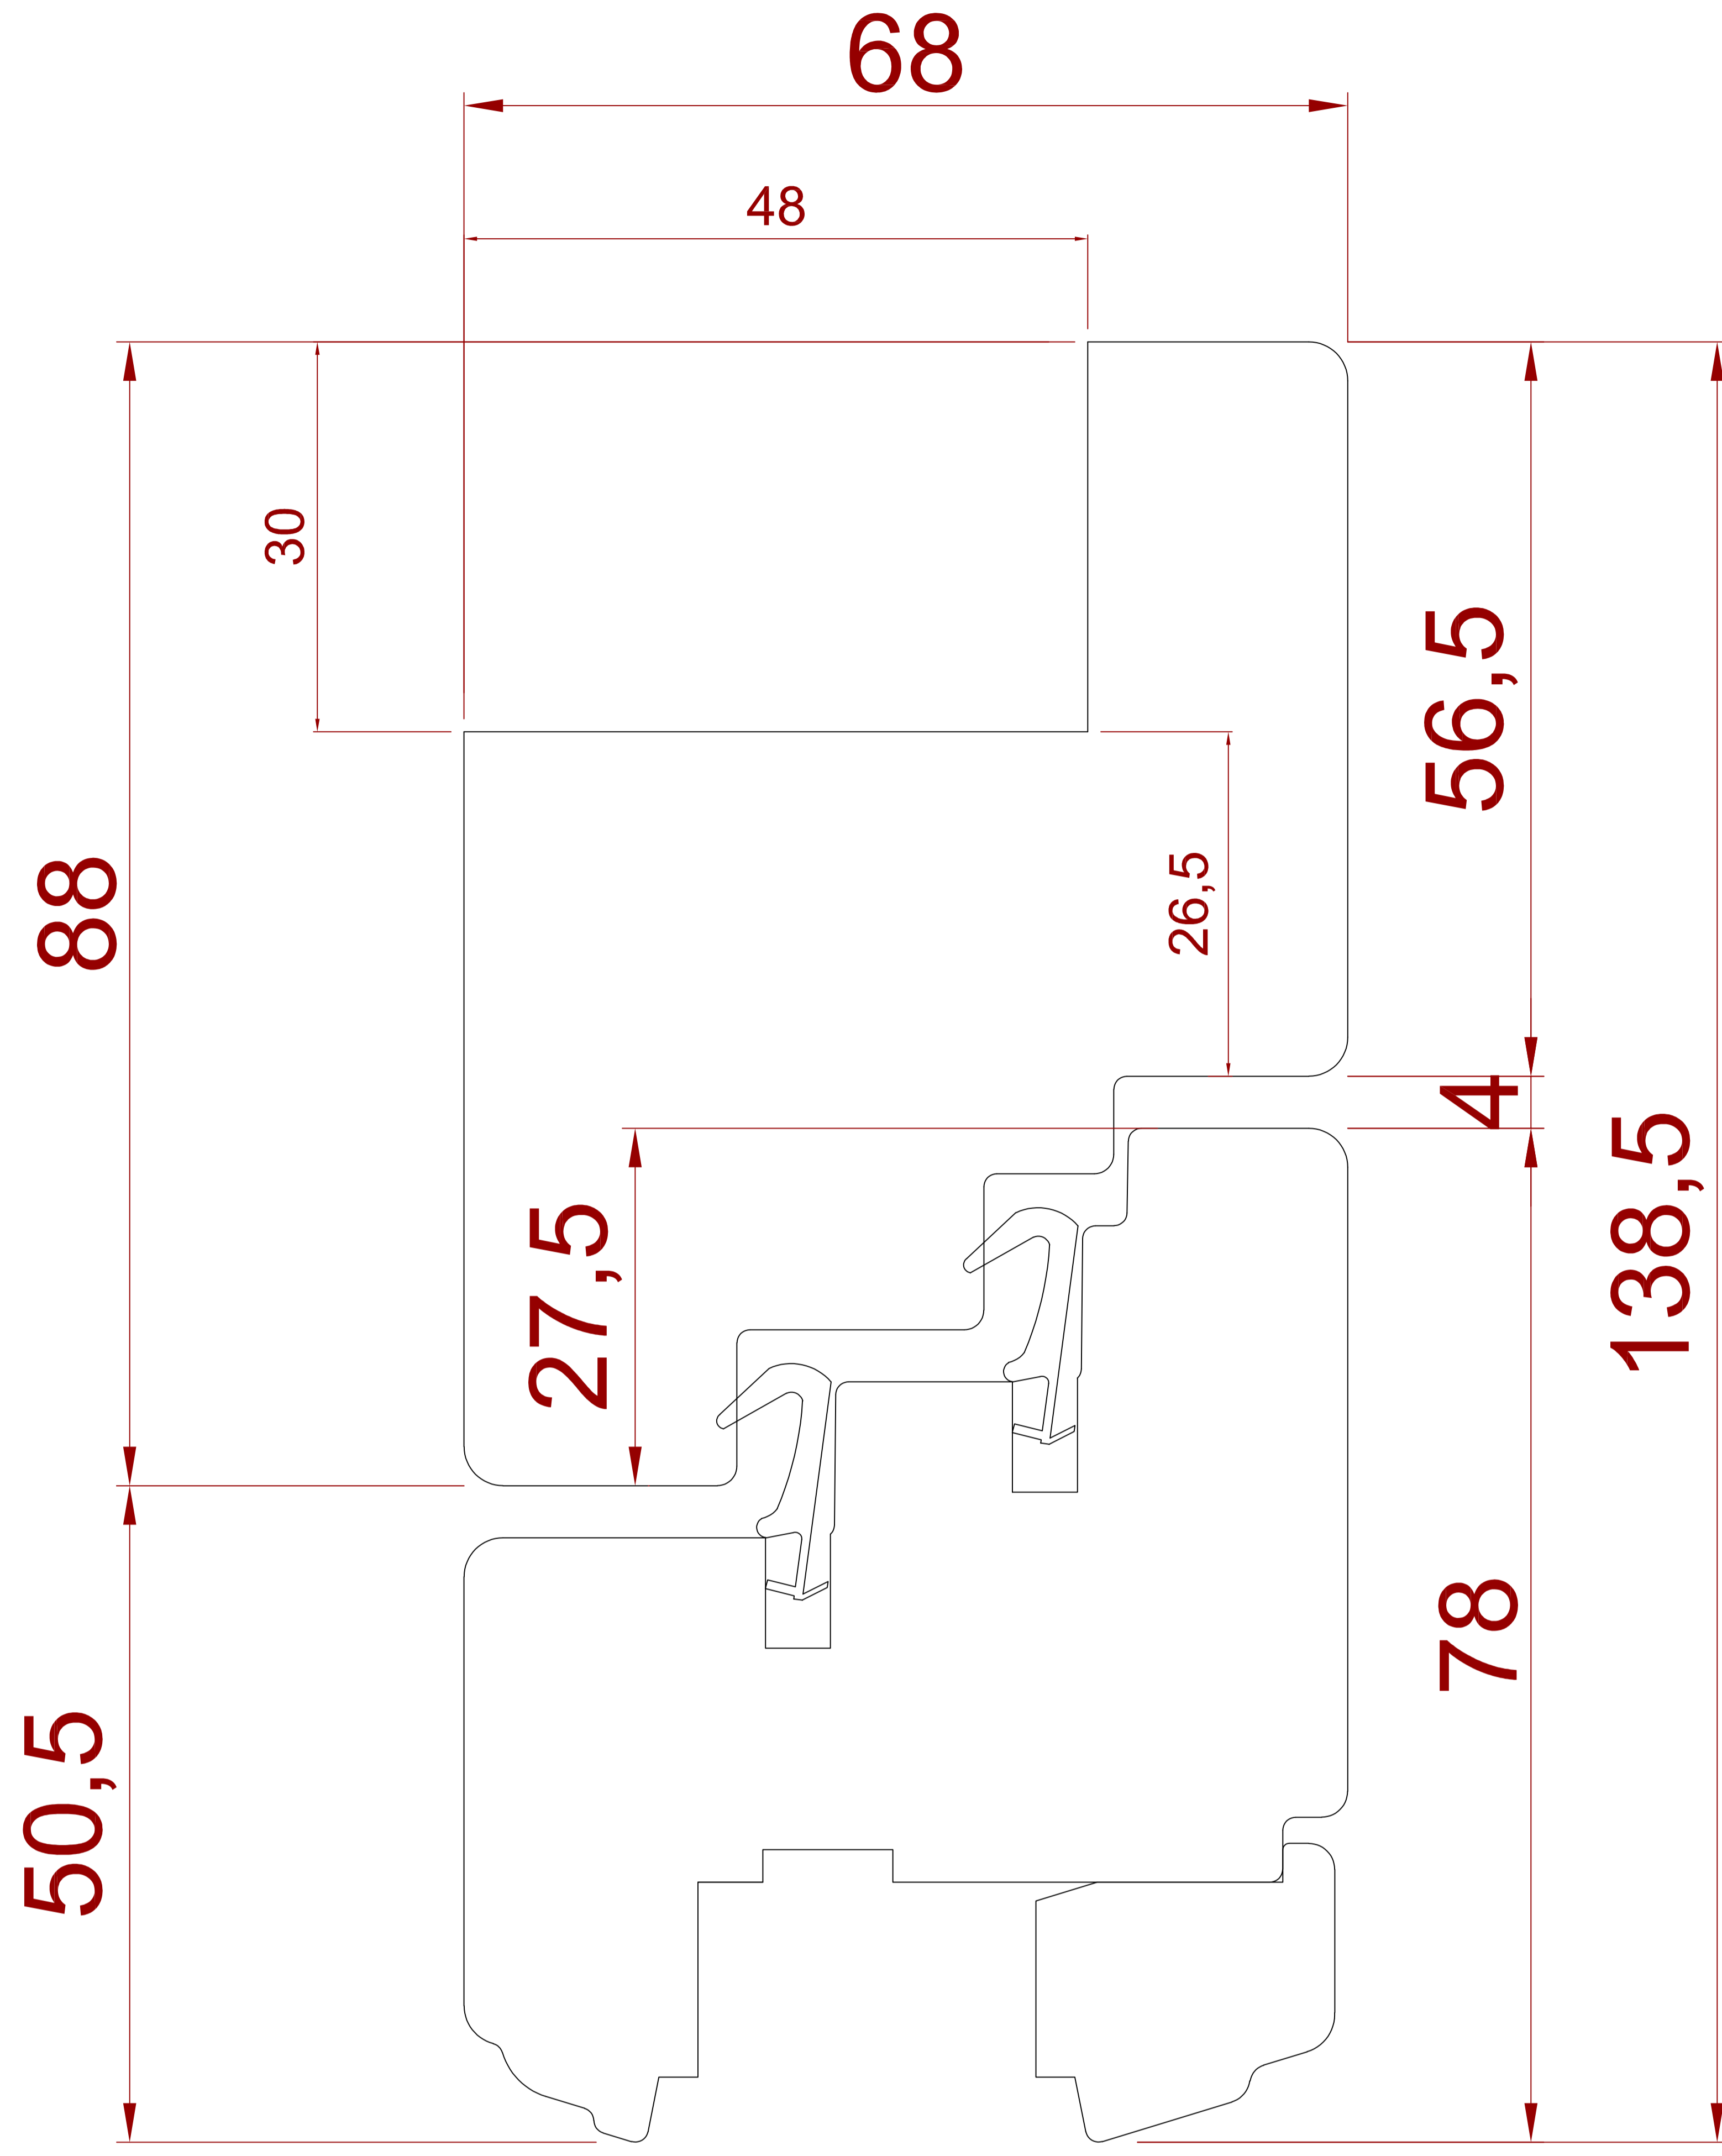

IV 68 SKANDYNAWSKO - FRANCUSKI
EUROLINE BELGIA RETRO PARYŻ
RENOWACJA 30X48 MM

IV 68 SKANDYNAWSKO - FRANCUSKI
 EUROLINE BELGIA RETRO PARYŻ
 Z PARAPETEM R30 I DASZKAMI NAD
 ROWKAMI ODWADNIAJĄCYMI

PROFIL: IV 68 EUROLINE BELGIA RETRO PARYŻ Z PARAPETEM R=30	OPRACOWAŁ: EWELINA WĘGLICKA	DATA: 19/06/2023	FORMAT: A0 SKALA:
NAZWA RYSUNKU: PARIS + APP R=30			NR RYS.: 1