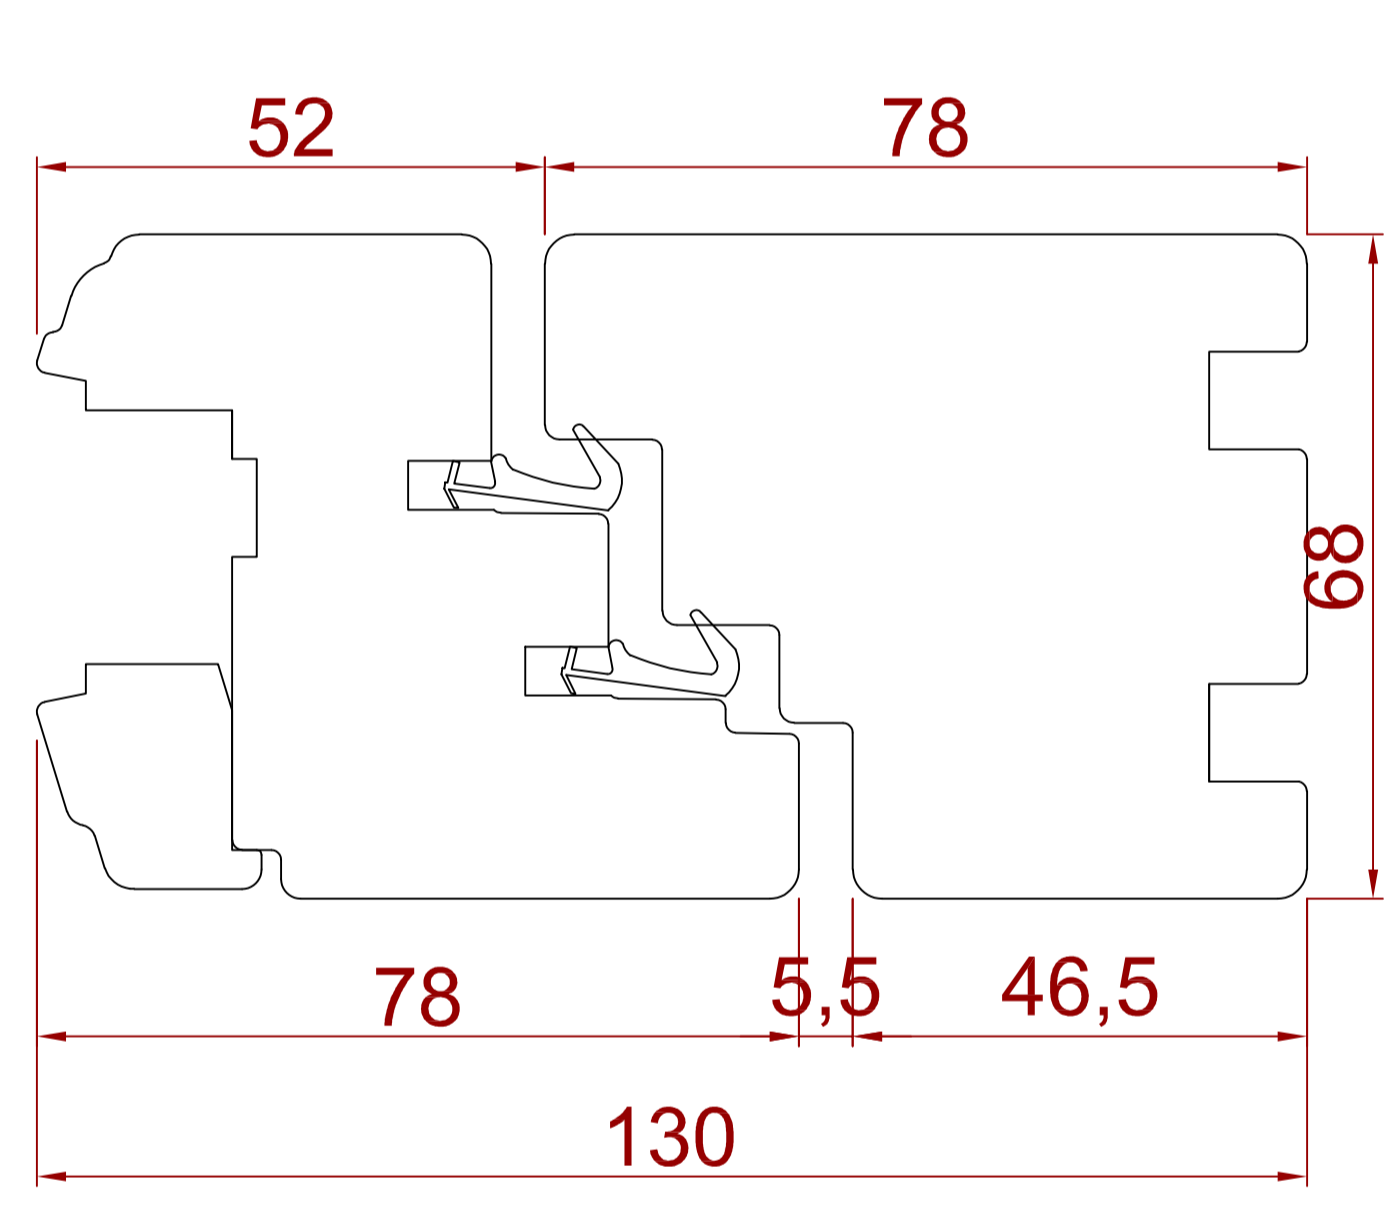

IV 68 SKANDYNAWSKO - FRANCUSKI
EUROLINE BELGIA RETRO PARYŻ
RENOWACJA 30X48 MM

IV 68 SKANDYNAWSKO - FRANCUSKI
 EUROLINE BELGIA RETRO PARYŻ
 Z PARAPETEM R30 I DASZKAMI NAD
 ROWKAMI ODWADNIAJĄCYMI

PROFIL: IV 68 EUROLINE BELGIA RETRO PARYŻ Z PARAPETEM R=30	OPRACOWAŁ: EWELINA WĘGLICKA	DATA: 19/06/2023	FORMAT: A0 SKALA:
NAZWA RYSUNKU: PARIS + APP R=30			NR RYS.: 1