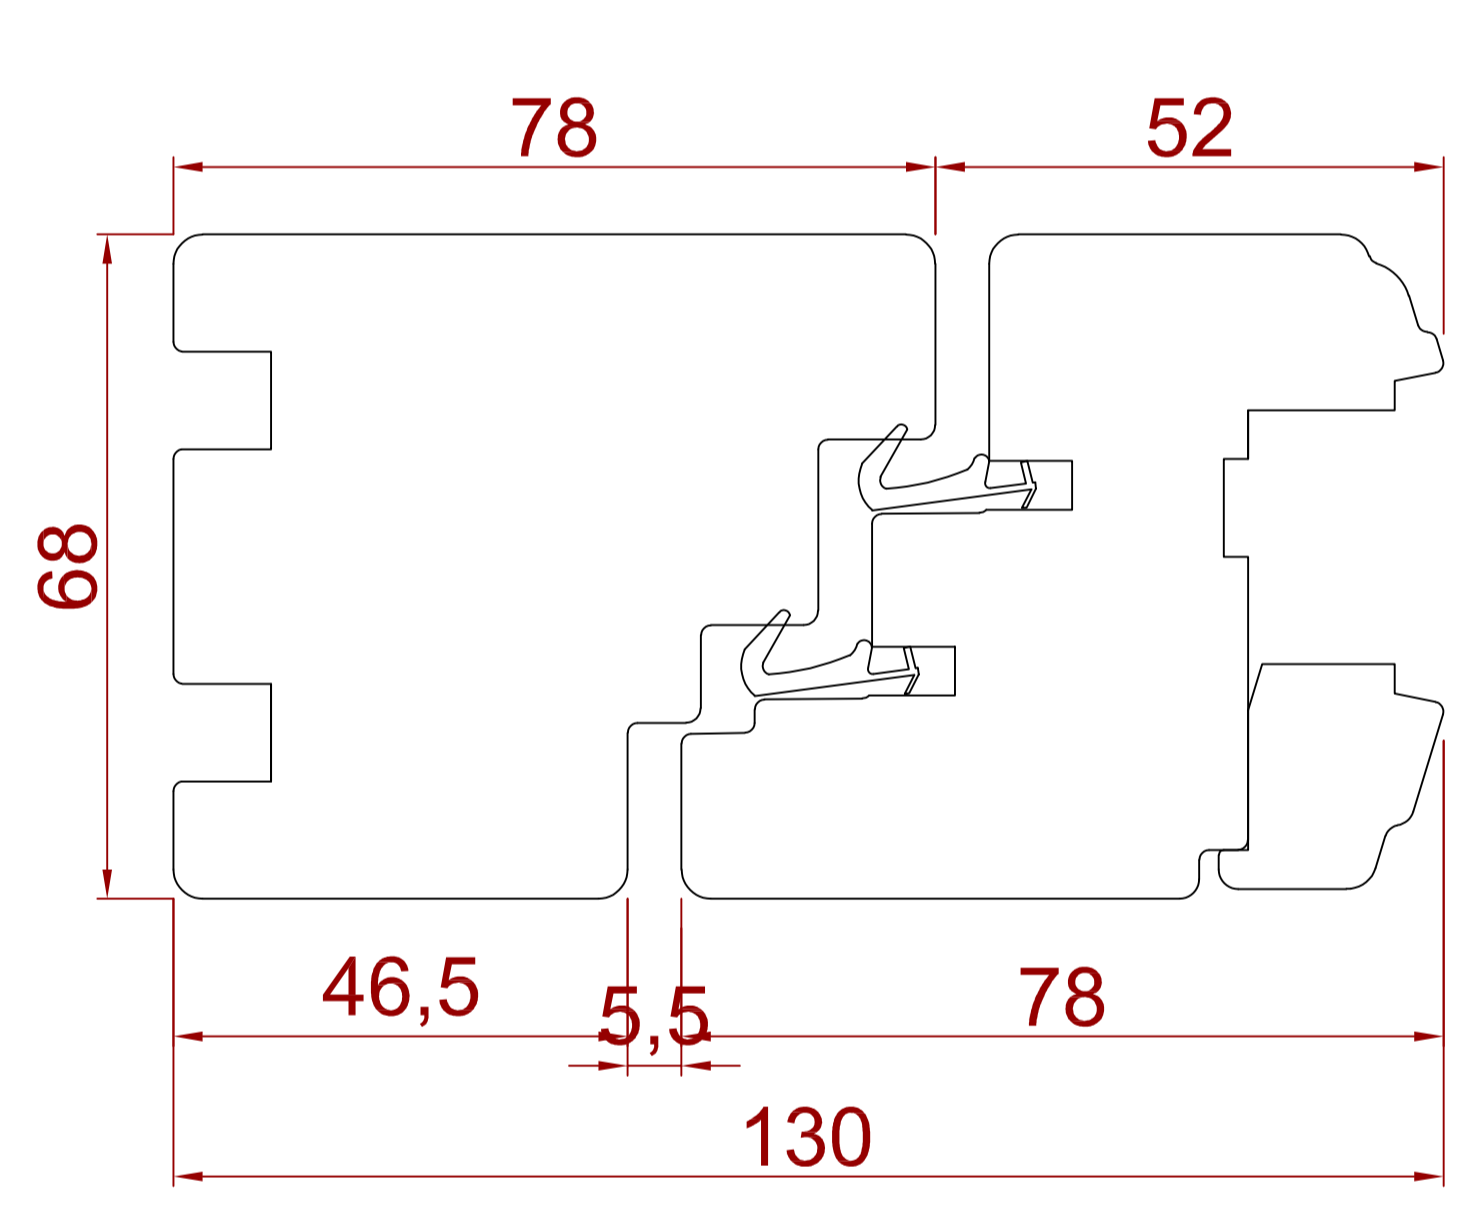

IV 68 SKANDYNAWSKO - FRANCUSKI
EUROLINE BELGIA RETRO PARYŻ
RENOWACJA 30X48 MM

IV 68 SKANDYNAWSKO - FRANCUSKI
 EUROLINE BELGIA RETRO PARYŻ
 Z PARAPETEM R30 I DASZKAMI NAD
 ROWKAMI ODWADNIAJĄCYMI

PROFIL: IV 68 EUROLINE BELGIA RETRO PARYŻ Z PARAPETEM R=30	OPRACOWAŁ: EWELINA WĘGLICKA	DATA: 19/06/2023	FORMAT: A0 SKALA:
NAZWA RYSUNKU: PARIS + APP R=30			NR RYS.: 1